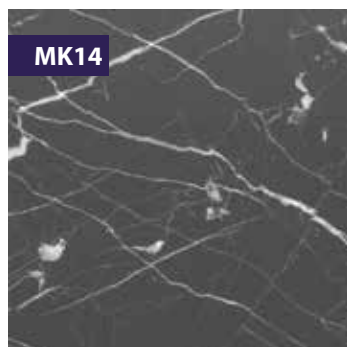

Revêtement adhésif décoratif aspect bois qui permet de recouvrir la plupart des surfaces, comme les murs, les portes, le mobilier.

Flyweb Interior Film aspect Bois compte près de 300 design et coloris différents.

FLYWEB INTERIOR FILMS MARBRE

GAMME
ERP

Revêtement adhésif décoratif aspect marbre qui permet de recouvrir la plupart des surfaces, comme les murs, les portes, le mobilier.

Flyweb Interior Film aspect marbre compte près de 20 design et coloris différents.