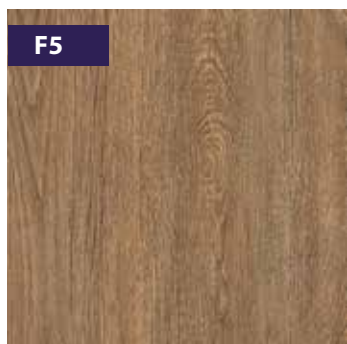

Revêtement adhésif décoratif aspect bois qui permet de recouvrir la plupart des surfaces, comme les murs, les portes, le mobilier.

Flyweb Interior Film aspect Bois compte près de 300 design et coloris différents.